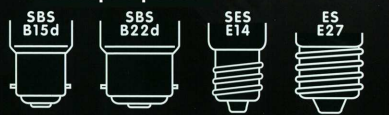

Dostupné päťice