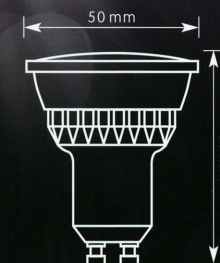

LED BODOVÉ SVETLO