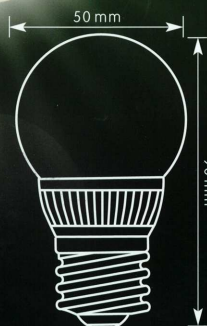

LED ŽIAROVKA GOLF. LOPTIČKA