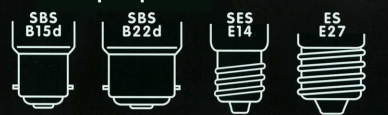

Dostupné päťice