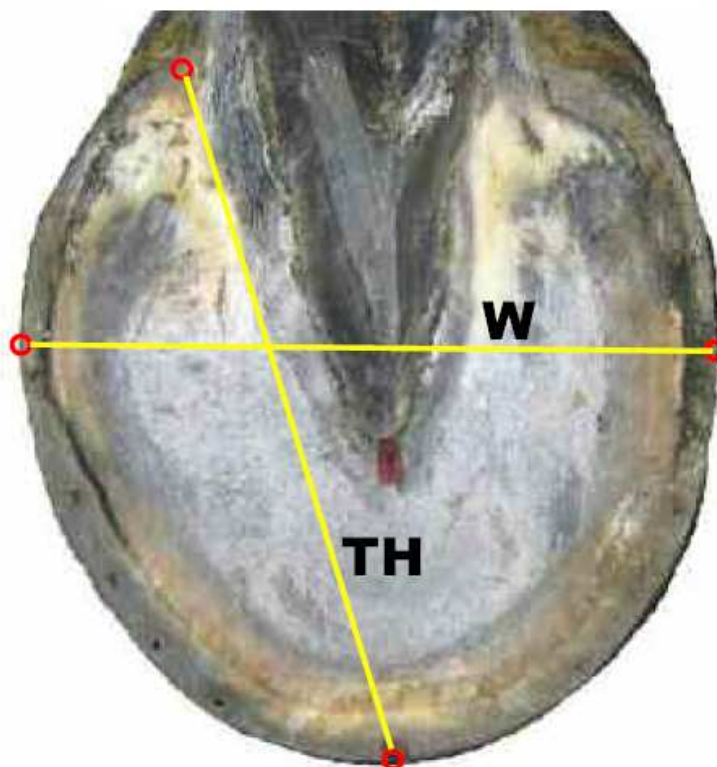

easywalker

the sports shoe for horses

NÁVOD NA URČENIE VEĽKOSTI PODKOV

	W	TH
EW110	10 - 11 cm	10 - 12 cm
EW120	11 - 12 cm	11 - 13,5 cm
EW130	11,5 - 13 cm	12 - 14,5 cm
EW140	12,5 - 14 cm	13 - 15 cm
EW150	13 - 15 cm	13,5 - 16,5 cm

Pokiaľ je to možné, vyberte si vždy väčšiu veľkosť. Ak kopytá nie sú rovnaké, merajte vždy dlhšie.

Nakoľko každé kopyto je jedinečné, nie je možné plne zaručiť veľkosti uvedené v tomto návode.

easywalker SK s.r.o.